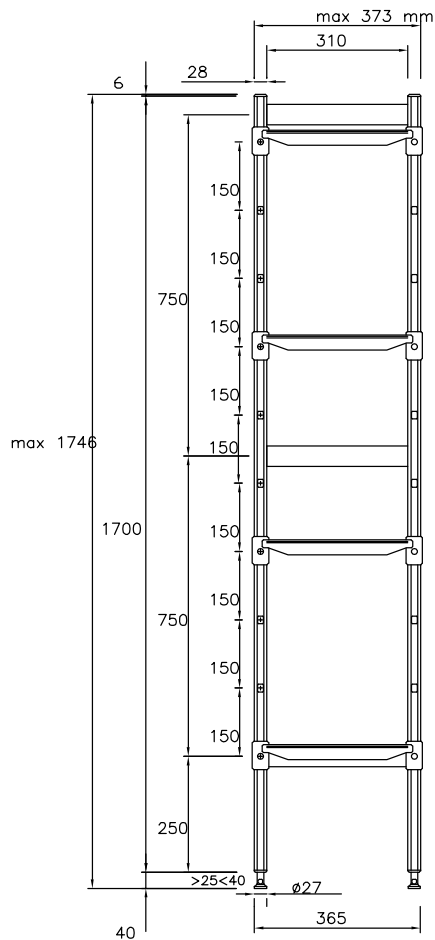

Hylla med aluminiumstege. 4 st hyllor (373x772mm) i polyeten. Lastkapacitet: 880kg.

Kort specifikation

Pos. _____

Hylla med aluminiumstege och 4 st hyllor (373x772mm) i polyeten.

För linjär installation
Sidostegar höjd 1700 mm
I höjled justerbara fötter

Huvudfunktioner

- Kompletta hyllsystem som möjliggör enkel och snabb festsättning av hyllorna i hyllstegen.
- GN 1/1, GN 1/2 och GN 1/3 kan sättas in i ramen.

Konstruktion

- Hyllstegar och hyllramar helt tillverkade i anodiserat aluminium (20 mikron).
- 4 hyllplan.
- Hyllorn gjorda av sektioner i polyetylen.
- Hyllsektioner i polyetylen kan diskas i diskmaskin.

Front

Topp

Other

	A mm	C mm	D mm
137010	708	772	373
137011	798	862	373
137012	886	950	373
137013	974	1038	373
137014	1062	1126	373
137015	1152	1216	373
137016	1240	1304	373
137017	1330	1394	373
137018	1505	1569	373

Viktig information
Uprights
137010 (ALS772)

2

Yttermått, bredd

772 mm

Yttermått, djup

373 mm

Yttermått, höjd

1700 mm