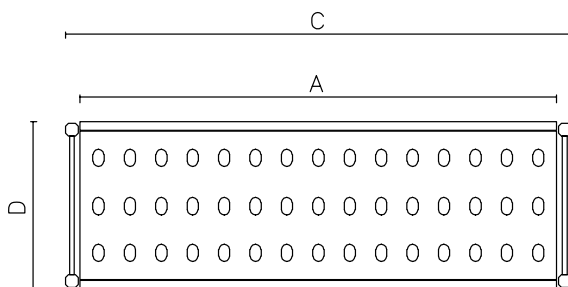

Topp

Other

	A mm	C mm	D mm
137010	708	772	373
137011	798	862	373
137012	886	950	373
137013	974	1038	373
137014	1062	1126	373
137015	1152	1216	373
137016	1240	1304	373
137017	1330	1394	373
137018	1505	1569	373

Viktig information

Uprights

137010 (ALS772)

2

Yttermått, bredd

772 mm

Yttermått, djup

373 mm

Yttermått, höjd

1700 mm

Max kapacitetsvikt:

1040 kg

Nettovikt:

16 kg